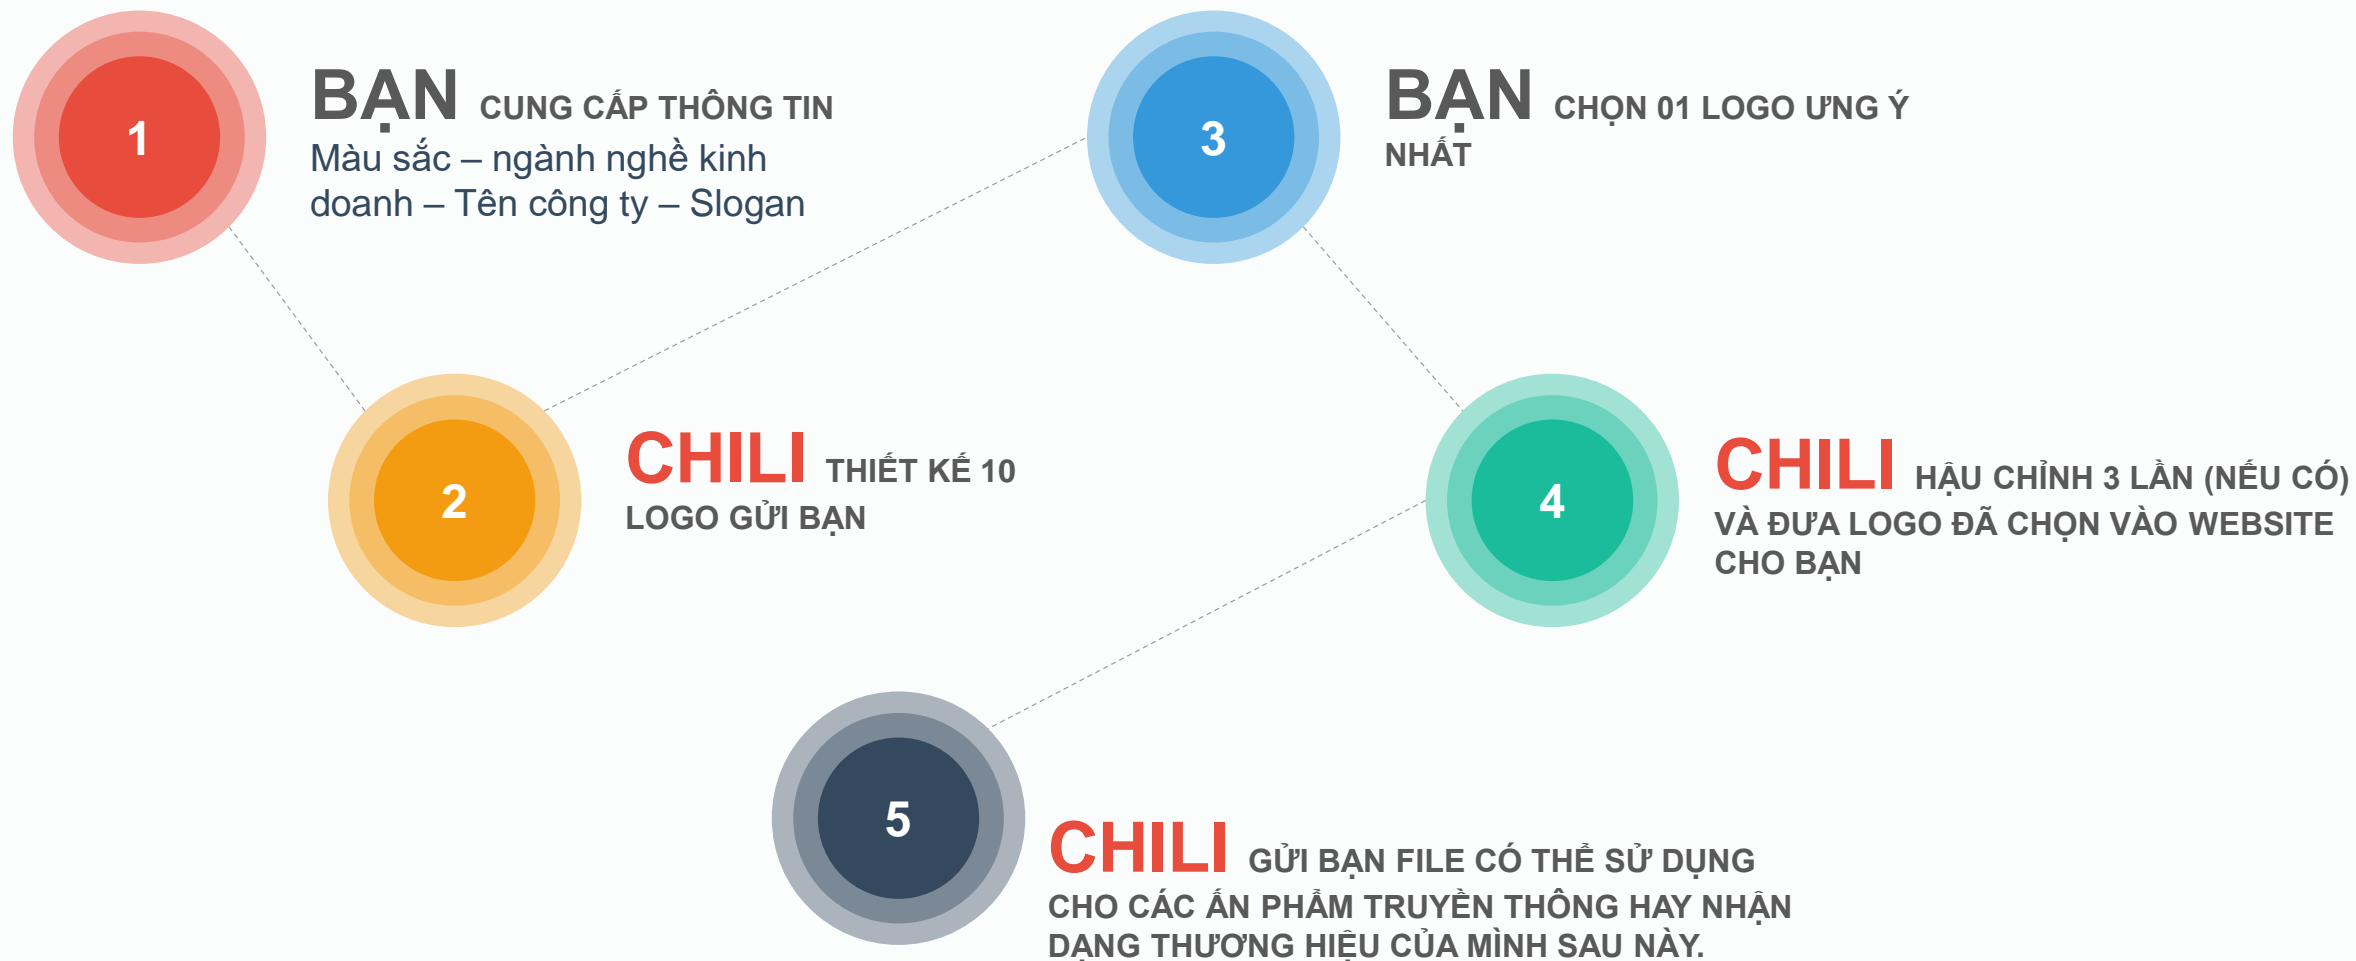

QUY TRÌNH THỰC HIỆN