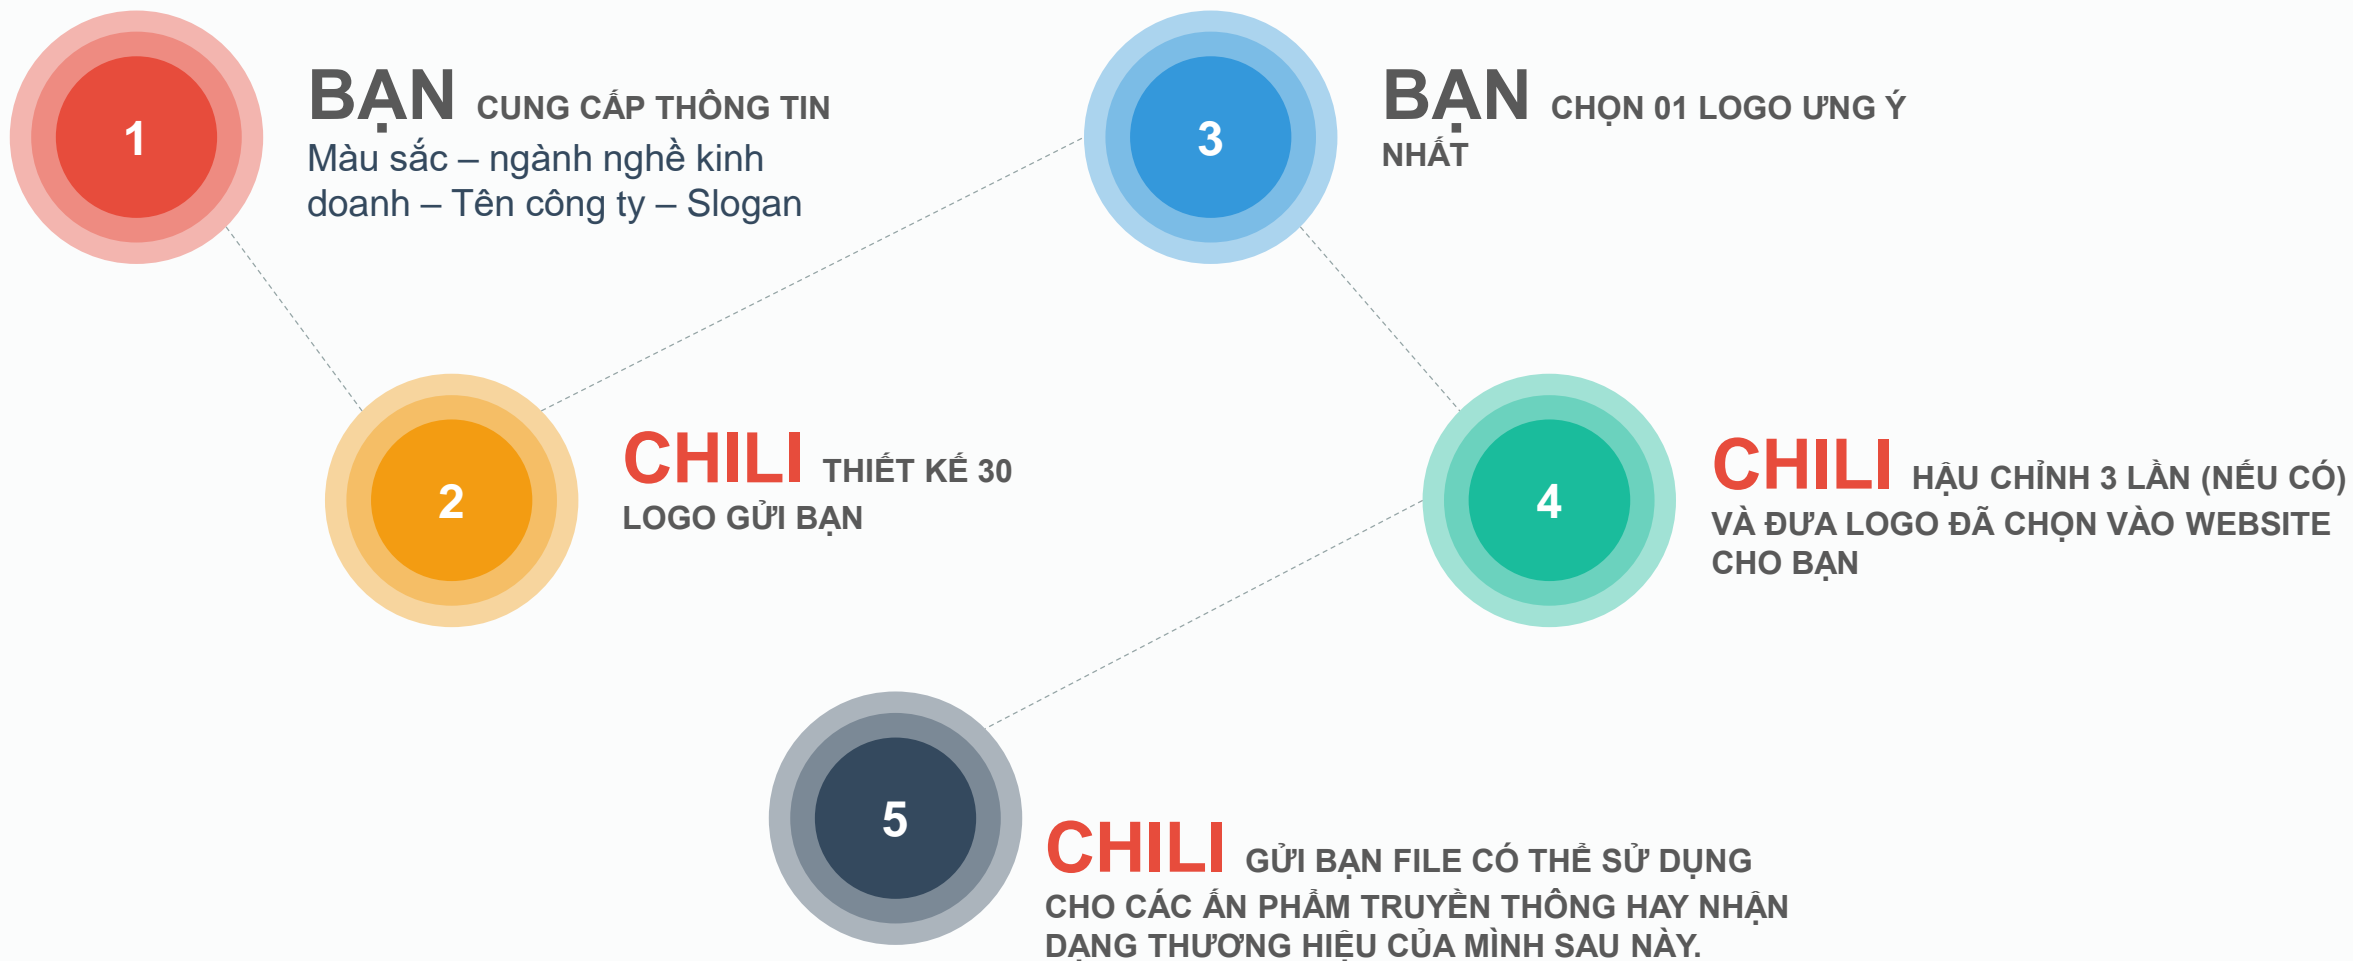

QUY TRÌNH THỰC HIỆN